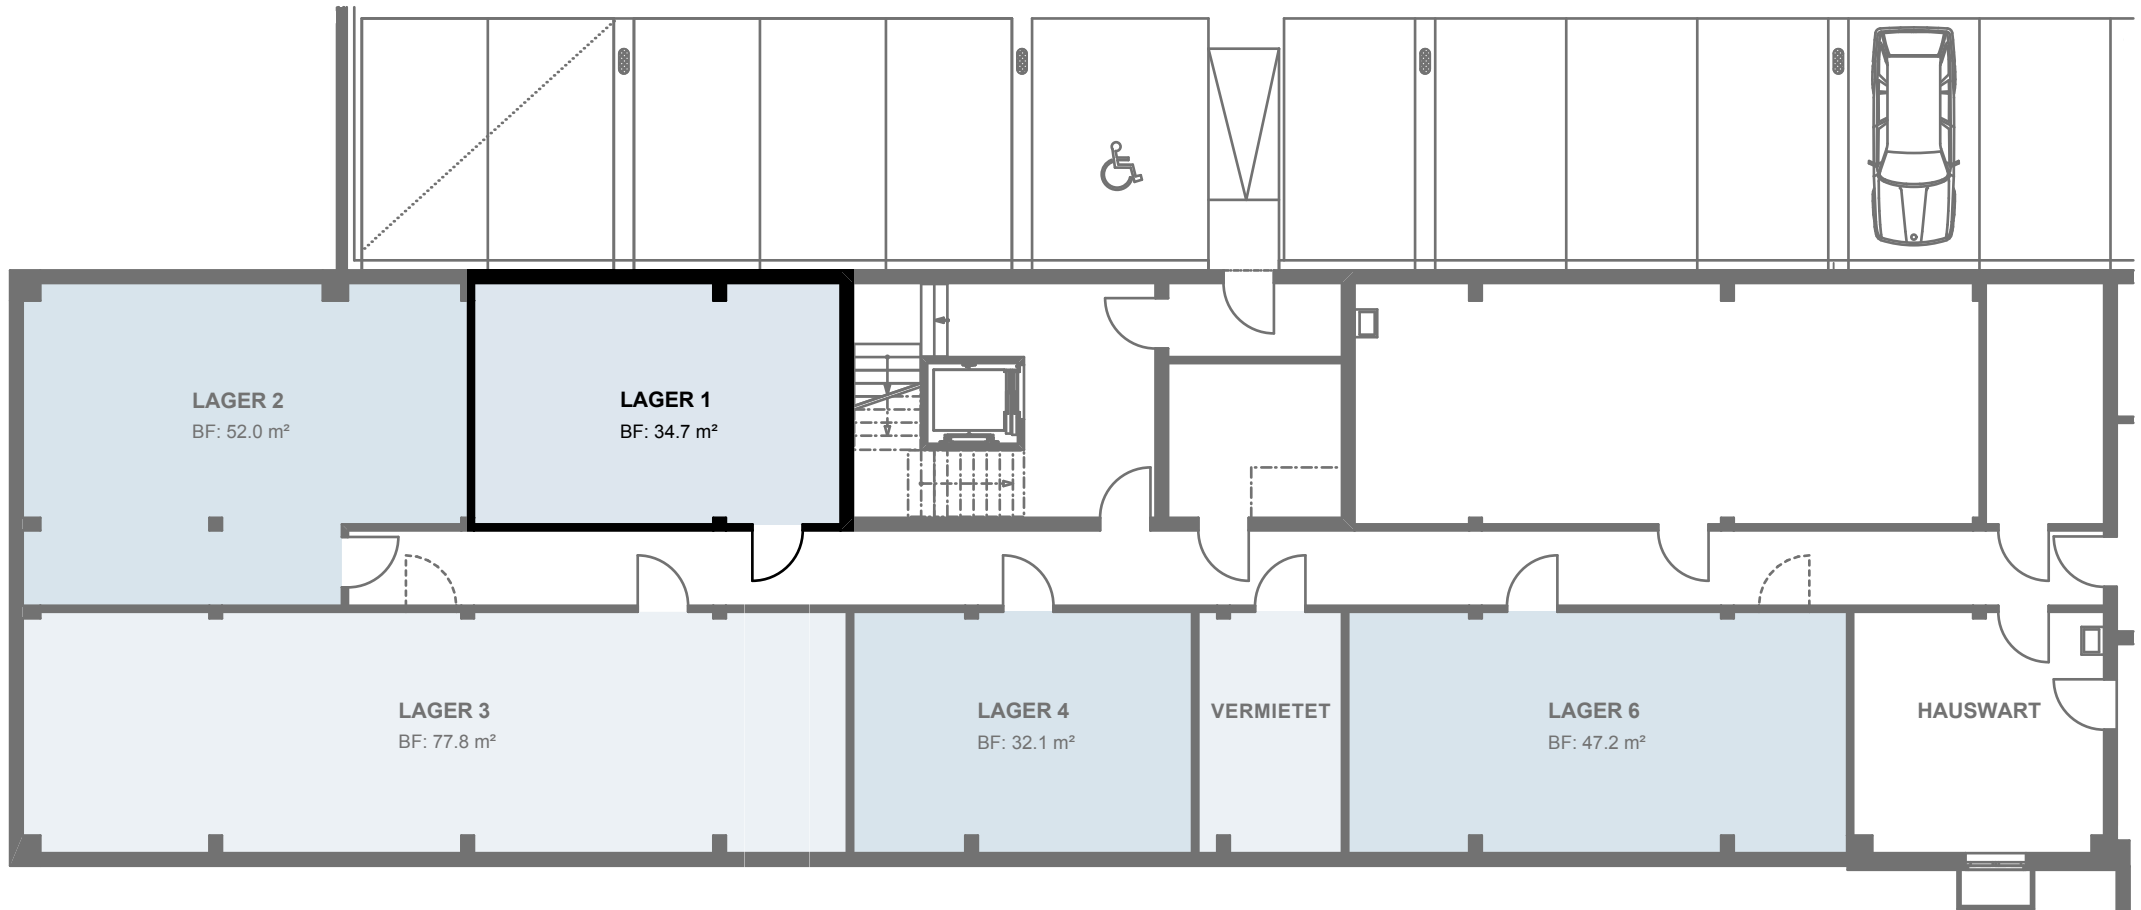

Untergeschoss, 34.7 m² *Lagerfläche*

focus.
business in pratteln

Massstab 1:150
Änderungen vorbehalten.

MPK
MIGROS-PENSIONSKASSE