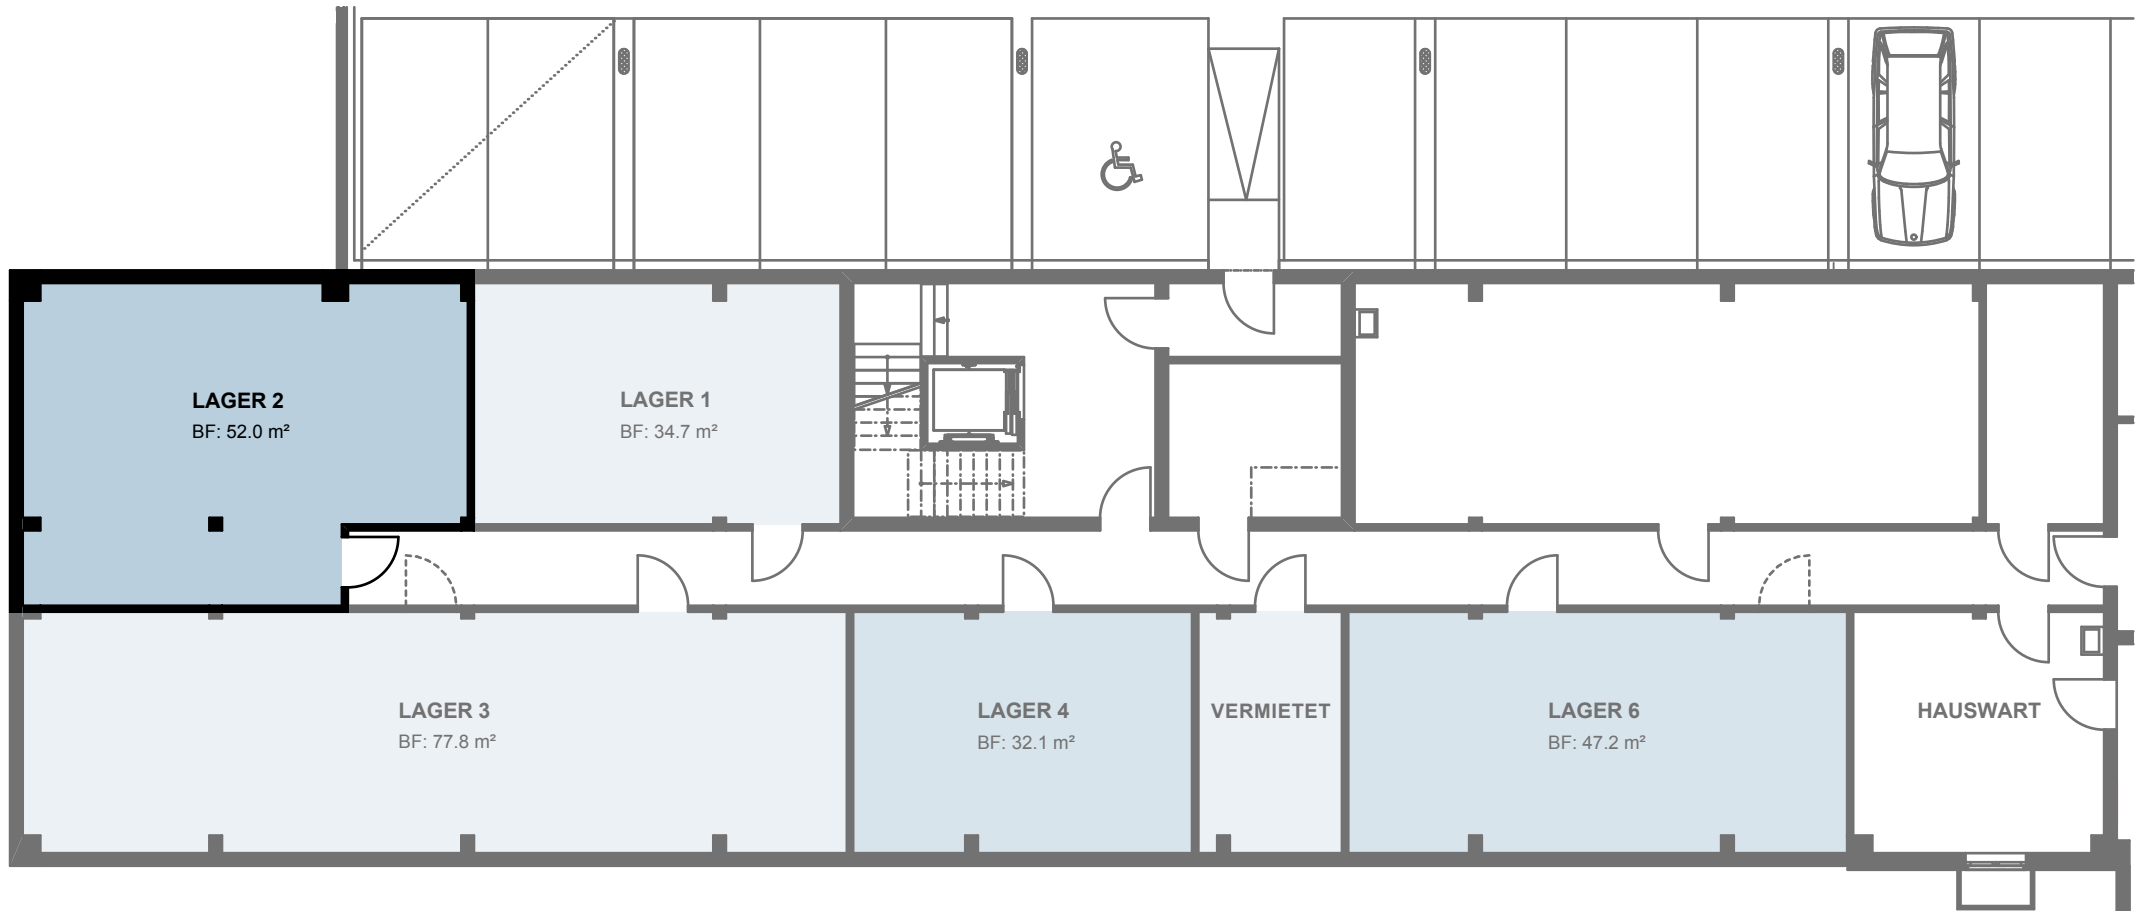

Untergeschoss, 52 m² Lagerfläche

focus.
business in pratteln

Massstab 1:150
Änderungen vorbehalten.