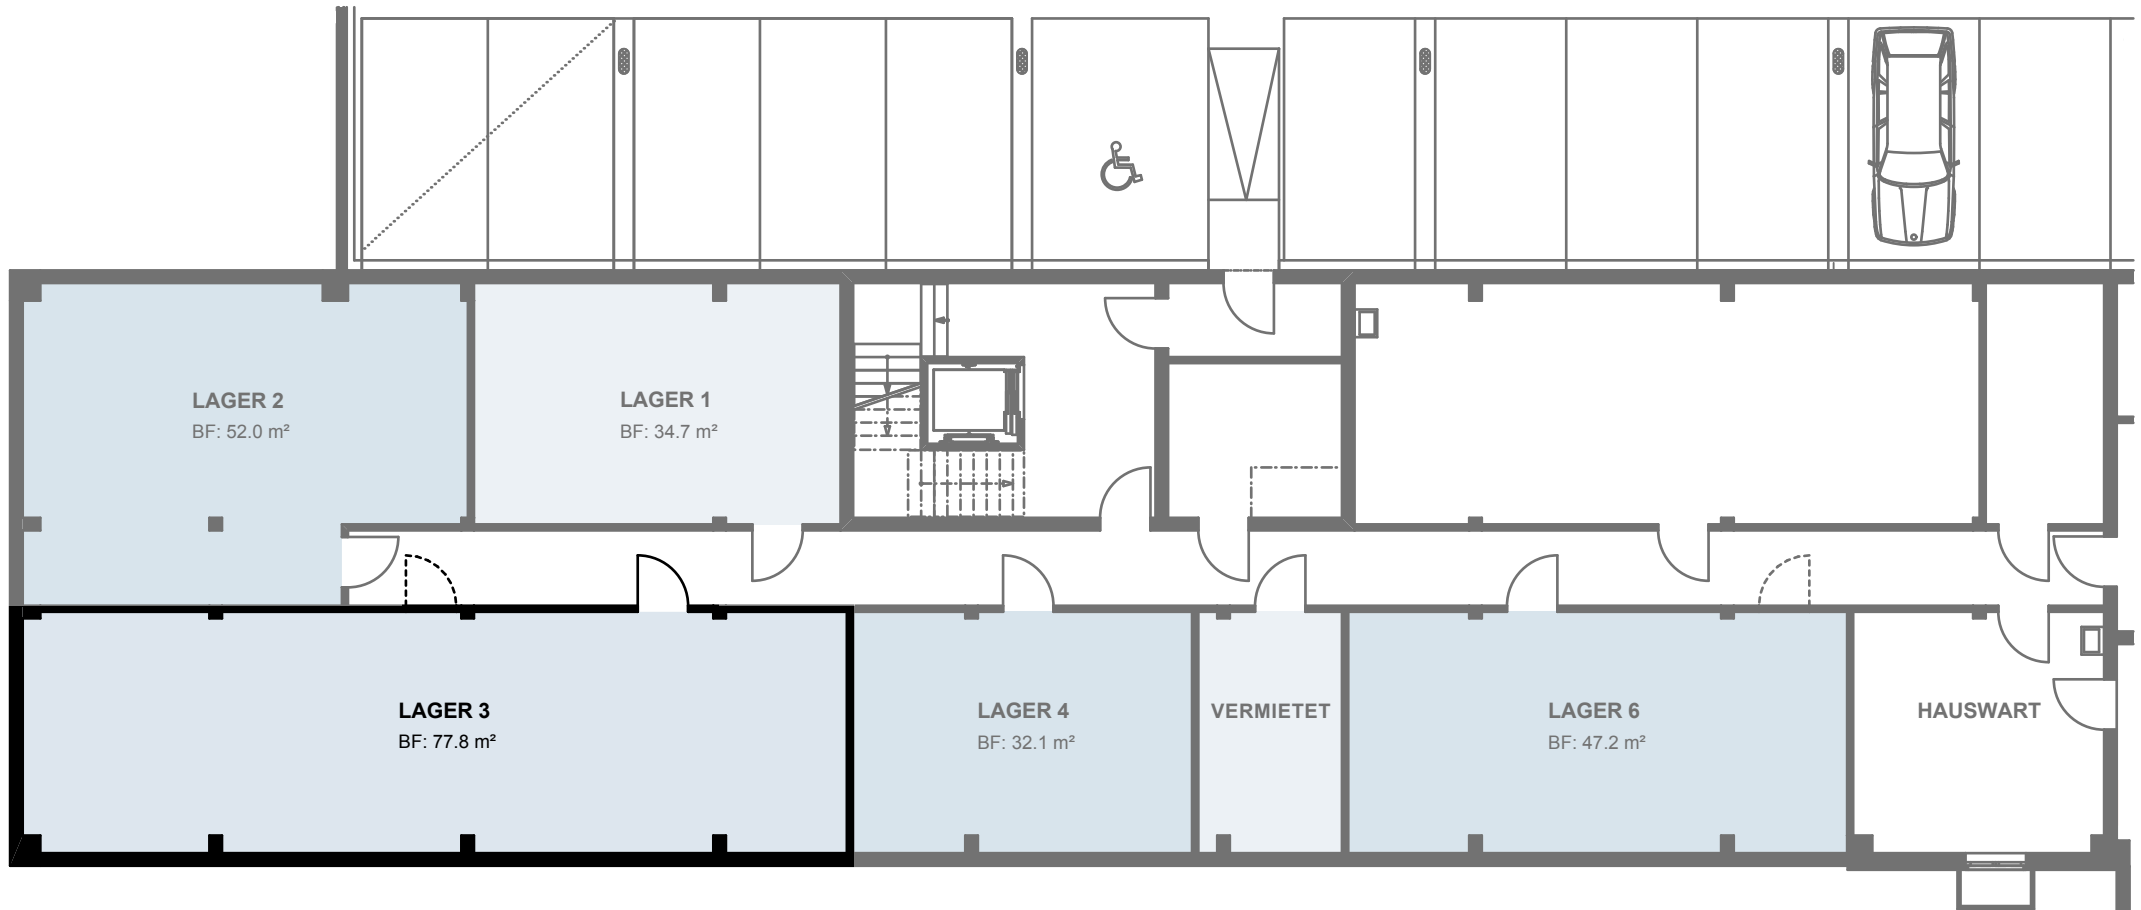

Untergeschoss, 77.8 m² *Lagerfläche*

focus.
business in pratteln

Massstab 1:150
Änderungen vorbehalten.

MPK
MIGROS-PENSIONSKASSE